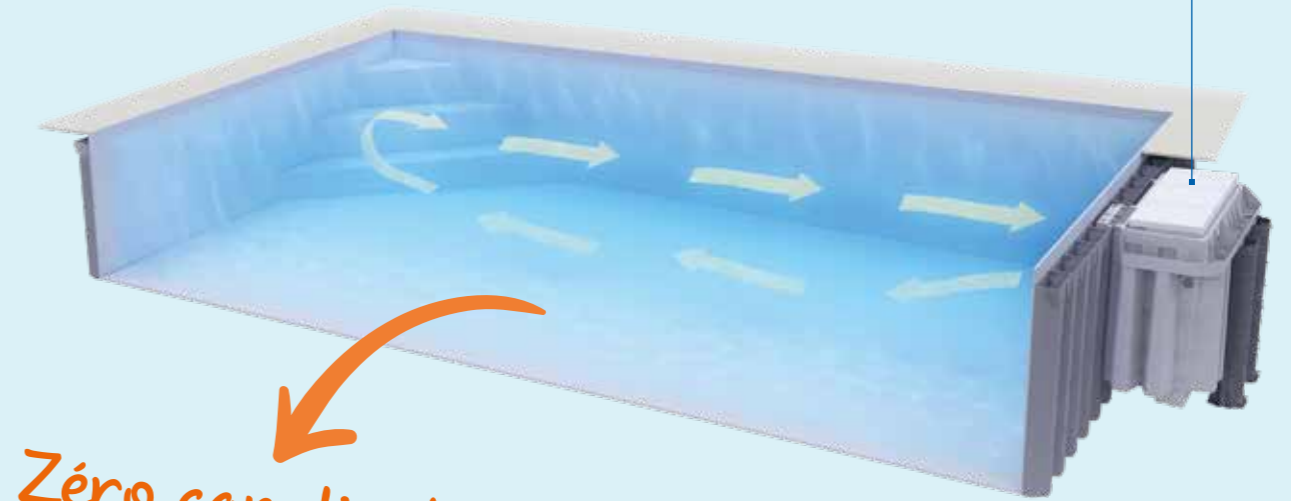

LA DIFFÉRENCE DESJOYAUX: LE DOUBLE CONCEPT

En 1978, Desjoyaux dépose un premier brevet pour le **coffrage permanent actif**.

Il aurait été dommage de s'arrêter en si bon chemin!

En 1983, Desjoyaux innove avec le système de **filtration sans canalisation**.

► **Le double concept est né.**

1. CHOISISSEZ LA FORME DE VOTRE BASSIN SANS COMPROMIS

Le coffrage permanent actif est **un concept breveté Desjoyaux en 1978** qui réussit l'exploit technique de résoudre l'équation: rapidité de pose, longévité, liberté de formes et de dimensions.

Le principe: des panneaux **en polypropylène recyclé** sont pré-assemblés en usine, et une fois installés sur site, sont coulés de béton en une seule opération. Ce procédé exclusif **assure la solidité de votre piscine.**

Votre bassin Desjoyaux aura ainsi le double avantage d'être un ouvrage monolithique et autoportant, ce qui nous permet de vous offrir une garantie de 10 ANS.

2. LA SIMPLICITÉ AU SERVICE DE L'EFFICACITÉ: LA FILTRATION SANS CANALISATION

Inspiré par les moteurs hors-bord des bateaux, le **système exclusif Desjoyaux breveté en 1983** est conçu **sans canalisation**. Ceci évite des travaux longs et coûteux d'enfouissement des tuyaux et la création d'un local technique. **Zéro tuyau enterré** c'est aussi zéro stress et **moins de risques de fuite!**

Intégré à la structure, installé en cavalier sur la paroi du bassin, ou encore sous forme d'escalier, notre système compact intègre tous les éléments d'une filtration classique: pompe, tuyauterie, filtre, projecteur.

Efficace! Ce système permet de filtrer l'intégralité de l'eau de votre bassin en 2 HEURES SEULEMENT pour une piscine de 8 x 4 m, mais aussi d'avoir une très grande finesse de filtration grâce à un média filtrant jusqu'à 6 microns.

Système de filtration intégrée PFI 181

Zéro canalisation!