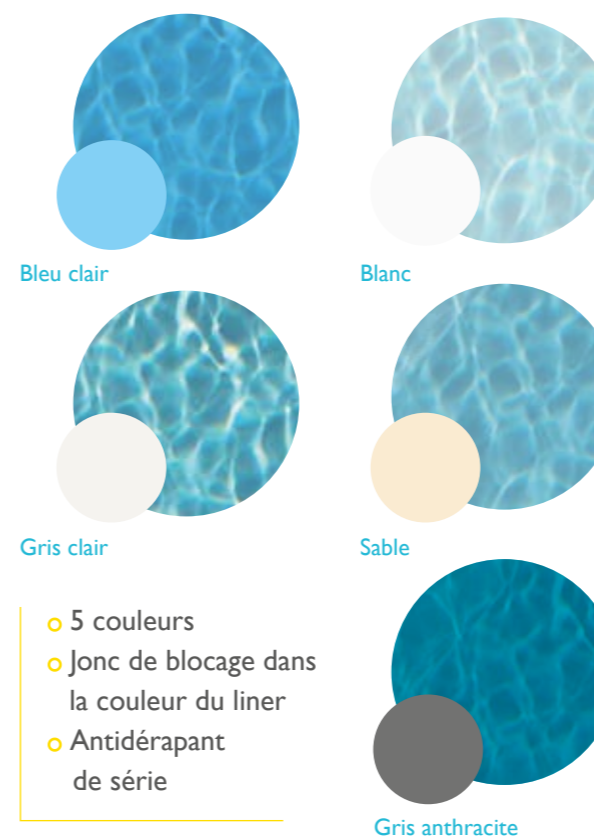

Je veux une piscine qui me ressemble à 100%.

LES TAILLES DE BASSIN

Trouvez le bassin qui vous va le mieux

LES FONDS

Une piscine unique. Comme vous.

● 1m20 idéal pour piscine jeux

LES LINERS

Vous avez le pouvoir de changer la couleur de l'eau

- 5 couleurs
- Jonc de blocage dans la couleur du liner
- Antidérapant de série

LES ESCALIERS

Faites une entrée remarquable

- Solidité du béton
- Coulé en même temps que la piscine

Classic

Grès cérame

Tradition

Pierres naturelles

LES MARGELLES

Investissez dans la pierre

- 11 couleurs au choix
- Plusieurs épaisseurs de margelles
- Plusieurs tailles de dalles

Gamme EXCLUSIVE

LA FILTRATION

Plongez au cœur de la pureté