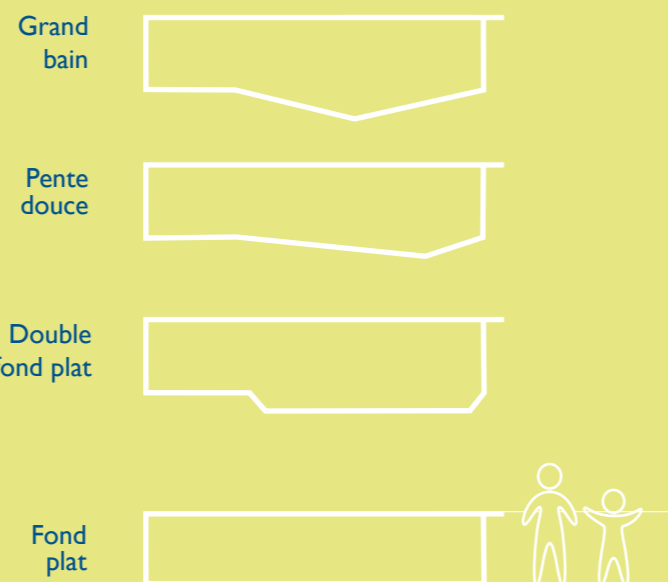

► Alors, prêt à plonger?

EXCLUSIVE

*Source: Fédération des Professionnels de la Piscine et du spa

Gamme pool&play

*Je veux une piscine accessible
mais sans compromis
sur la qualité et le service.*

En choisissant une piscine Pool&Play, vous bénéficiez d'une qualité irréprochable pour le meilleur prix: Un choix facile, le savoir-faire Desjoyaux et une fabrication française.

LES TAILLES DE BASSIN

Votre jardin mérite le meilleur

LES FONDS

Laissez parler votre créativité

- 1m20 idéal pour piscine jeux

LES ESCALIERS

Descendez les marches

Escalier rectangulaire