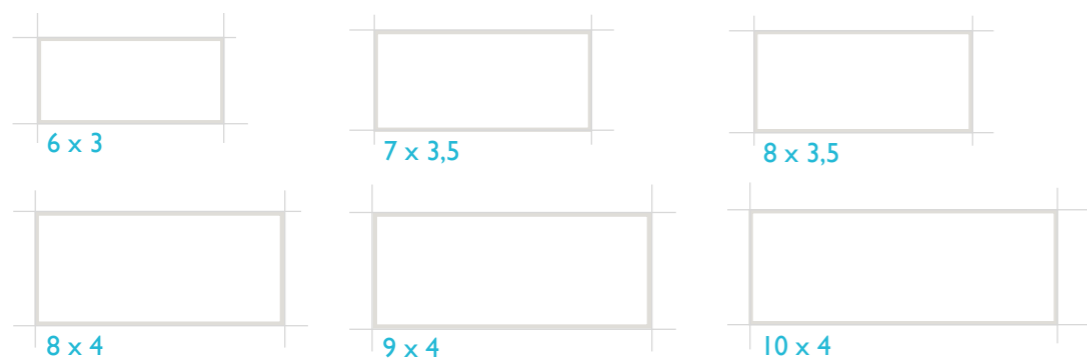

Je veux une piscine qui me ressemble à 100%.

LES TAILLES DE BASSIN

Trouvez le bassin qui vous va le mieux

LES FONDS

Une piscine unique. Comme vous.

● 1m20 idéal pour piscine jeux

LES LINERS

Vous avez le pouvoir de changer la couleur de l'eau