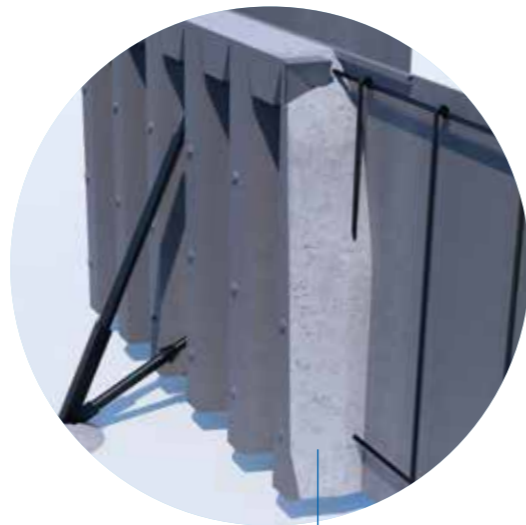

Le principe: des panneaux **en polypropylène recyclé** sont pré-assemblés en usine, et une fois installés sur site, sont coulés de béton en une seule opération. Ce procédé exclusif **assure la solidité de votre piscine.**