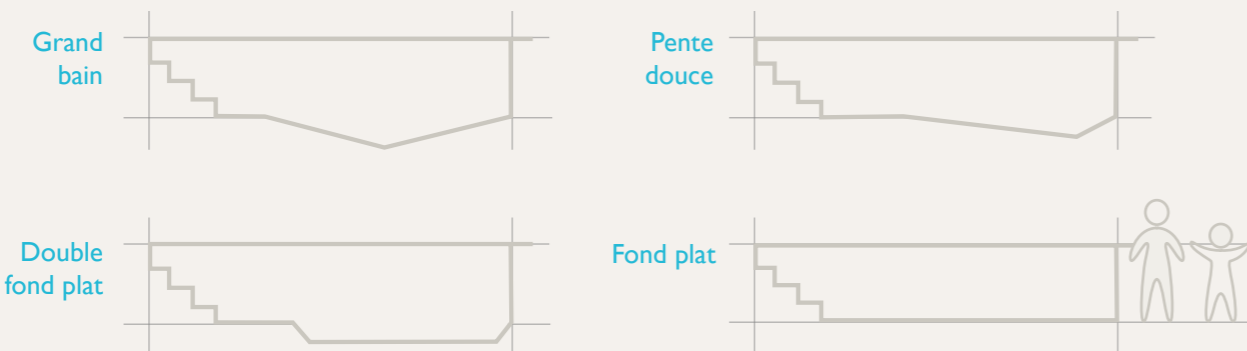

Je veux une piscine qui me ressemble à 100%.

LES TAILLES DE BASSIN

Trouvez le bassin qui vous va le mieux

LES FONDS

Une piscine unique. Comme vous.

● 1m20 idéal pour piscine jeux

LES LINERS

Vous avez le pouvoir de changer la couleur de l'eau

- 5 couleurs
- Jonc de blocage dans la couleur du liner
- Antidérapant de série

LES ESCALIERS

Faites une entrée remarquable

- Solidité du béton
- Coulé en même temps que la piscine

Classic

Grès cérame

Tradition