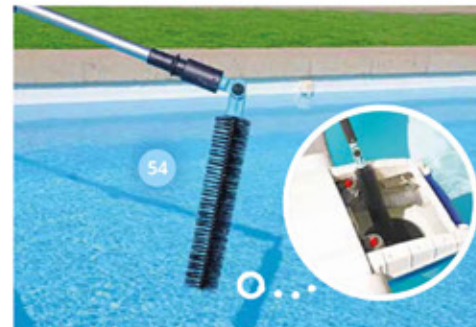

new

38

39

new

40

41

42

43

44

45

46

52A

52B

52C

54

55

56

53

37 | JD POOL RANGER

Support mural de rangement pour accessoires : 44,50 €
Métal. Possibilité de ranger 3 accessoires, 1 manche (Ø20 à 45 mm) et 1 tuyau balai (maxi 12 m). 5 éléments amovibles. Visserie incluse.
Coloris : noir.
L76,2 X H21,5 X P10 cm.

38 | MUROS

Support d'accessoires mural : 75,00 €
Exclusivité Desjoyaux
Polypropylène anti-UV. Possibilité de ranger 6 accessoires, 2 manches (Ø30 à 40 mm), et 1 tuyau balai (maxi 12 m).
Coloris : anthracite.
L66,5 X H35,5 X P28,5 cm.

39 | JD SUPPORT

Porte-tuyau : 21,00 €
Sangle élastomère + PP. Poignée de transport pour tuyau flottant. Livré avec un support mural à visser. Facilite le transport et le stockage du tuyau balai (maxi 12 m).
L30 X H11 X P17 cm.

40 | JD CONNECT'

Connecteur coudé pour accessoires de piscine : 18,00 €
Exclusivité Desjoyaux
Polypropylène. Crée un angle entre le manche et l'accessoire pour faciliter le nettoyage et l'accès aux zones difficiles. Système exclusif de fixation rapide des accessoires. Compatible avec les manches télescopiques Pro Desjoyaux.
Coloris : anthracite.
L15 X H29 X P6 cm.

41 | JD SURF

Accessoire piscine ramasse-feuilles : 76,50 €
Exclusivité Desjoyaux
Livré monté + 2 cales. ABS. Épuisette vendue séparément.
Coloris : bleu foncé nacré.
Made in France.
L35 X H11 X P26 cm.

42 | JD HELPY

Support de maintien et d'utilisation du manche : 16,50 €
Exclusivité Desjoyaux
Polypropylène. Accessoire 3 en 1 : rangement, maintien et prise en main du manche. Livré avec 2 réducteurs. Compatible avec les manches télescopiques Pro Desjoyaux.
Coloris : anthracite.
L13 X H12,8 X P10,5 cm.

43 | TUYAU FLOTTANT

Tuyau d'aspiration pour tête de balai. EVA anti-UV. Embout Øint. 38 mm.
• **L9 m : 34,00 €**
• **L12 m : 41,50 €**
• **L15 m : 53,00 €**

44 | JD ROLLY