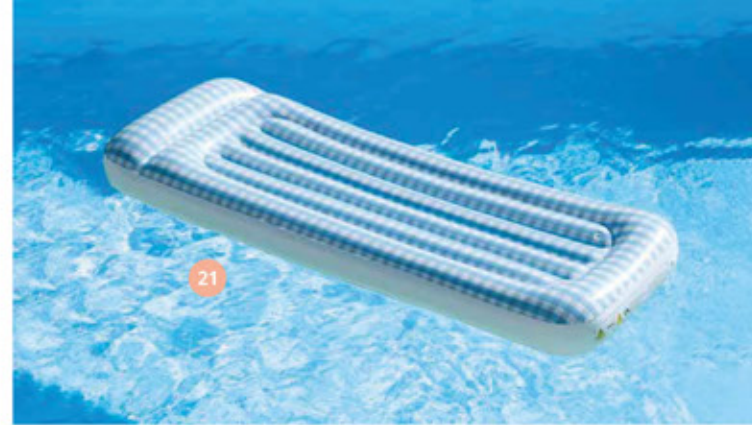

24 | SWEETIES

Matelas gonflable : 24,50 €
Exclusivité Desjoyaux
PVC. 2 chambres à air. Conforme EN 15649. Coloris : multicolore. L182 X H16 X P63 cm.

25 | POP ART

Matelas glace gonflable : 22,00 €
PVC. 2 chambres à air. À partir de 6 ans. Conforme EN 25649. Coloris : multicolore. L188 X P95 cm.