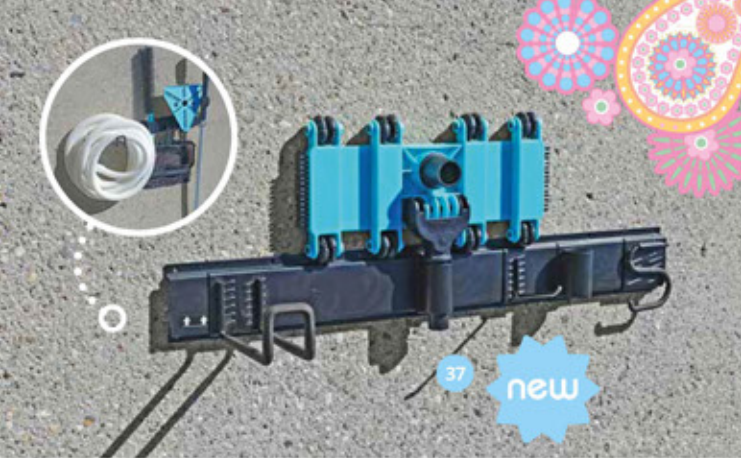

new

38

39

new

40

41

42

43

44

45

46

52A

52B

52C

54

55

56

53

37 | JD POOL RANGER

Support mural de rangement pour accessoires : 44,50 €
Métal. Possibilité de ranger 3 accessoires, 1 manche (Ø20 à 45 mm) et 1 tuyau balai (maxi 12 m). 5 éléments amovibles. Visserie incluse.
Coloris : noir.
L76,2 X H21,5 X P10 cm.

38 | MUROS

Support d'accessoires mural : 75,00 €
Exclusivité Desjoyaux
Polypropylène anti-UV. Possibilité de ranger 6 accessoires, 2 manches (Ø30 à 40 mm), et 1 tuyau balai (maxi 12 m).
Coloris : anthracite.
L66,5 X H35,5 X P28,5 cm.

39 | JD SUPPORT

Porte-tuyau : 21,00 €
Sangle élastomère + PP. Poignée de transport pour tuyau flottant. Livré avec un support mural à visser. Facilite le transport et le stockage du tuyau balai (maxi 12 m).
L30 X H11 X P17 cm.

40 | JD CONNECT'

Connecteur coudé pour accessoires de piscine : 18,00 €
Exclusivité Desjoyaux
Polypropylène. Crée un angle entre le manche et l'accessoire pour faciliter le nettoyage et l'accès aux zones difficiles. Système exclusif de fixation rapide des accessoires. Compatible avec les manches télescopiques Pro Desjoyaux.
Coloris : anthracite.
L15 X H29 X P6 cm.

41 | JD SURF

Accessoire piscine ramasse-feuilles : 76,50 €
Exclusivité Desjoyaux
Livré monté + 2 cales. ABS. Épuisette vendue séparément.
Coloris : bleu foncé nacré.
Made in France.
L35 X H11 X P26 cm.

42 | JD HELPY

Support de maintien et d'utilisation du manche : 16,50 €
Exclusivité Desjoyaux
Polypropylène. Accessoire 3 en 1 : rangement, maintien et prise en main du manche. Livré avec 2 réducteurs. Compatible avec les manches télescopiques Pro Desjoyaux.
Coloris : anthracite.
L13 X H12,8 X P10,5 cm.

43 | TUYAU FLOTTANT

Tuyau d'aspiration pour tête de balai. EVA anti-UV. Embout Øint. 38 mm.
• **L9 m : 34,00 €**
• **L12 m : 41,50 €**
• **L15 m : 53,00 €**

44 | JD ROLLY