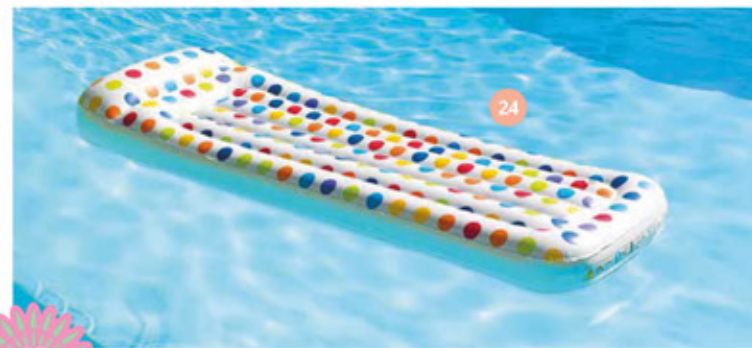

24 | SWEETIES

Matelas gonflable : 24,50 €
Exclusivité Desjoyaux
PVC. 2 chambres à air. Conforme EN 15649. Coloris : multicolore. L182 X H16 X P63 cm.

25 | POP ART

Matelas glace gonflable : 22,00 €
PVC. 2 chambres à air. À partir de 6 ans. Conforme EN 25649. Coloris : multicolore. L188 X P95 cm.