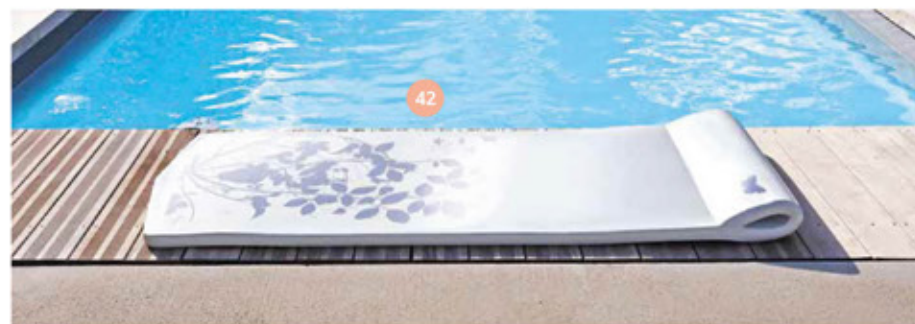

42

37 | FLOATY FAMILY

Matelas mousse : 98,50 €
Mousse de polyéthylène.
À partir de 3 ans.
Conforme EN 25649.
Made in France.
Coloris : orange, anis, blanc, gris,
nude ou turquoise.
L200 X H1,5 X P100 cm.

38 | ACQUA-SOFT

Fauteuil hamac 4 en 1 : 99,00 €
Mousse et vinyle.
Conforme EN 15649.
Coloris : blanc.
L113 X P45 cm.

39 | HAMAC

Fauteuil hamac 4 en 1 : 38,00 €
PVC. Repose tête gonflable.
À partir de 14 ans.
Conforme EN 25649.
Coloris : rose terracotta,
océan ou lilas.
L112 X H18 X P75 cm.

40 | HAMAC STAR GLITTER

Hamac gonflable 4 en 1 : 32,00 €
PVC. 2 chambres à air.
Filet gris. À partir de 14 ans.
Conforme EN 25649.
Coloris : transparent à paillettes.
L115 X H18 X P70 cm.

41 | HAMAC POOL

Fauteuil hamac 4 en 1 : 19,00 €
PVC. 2 chambres à air. Surface
Comfort Plush™ imperméable.
Filet gris. À partir de 14 ans.
Conforme EN 25649.
Coloris : bleu, blanc et turquoise.
L145 X H19 X P87 cm.

42 | AQUATICO BUTTERFLY

Matelas : 142,00 €
Exclusivité Desjoyaux
Mousse et vinyle.
Coloris : blanc. Motif : argent.
L178 X H13,8 X P66 cm.

43 | LOUNGE STAR

Fauteuil gonflable
et repose-pieds : 90,00 €
PVC. 2 positions. À partir de 14 ans.
Conforme EN 25649.
Coloris : transparent à paillettes.
L165 X H50 X P90 cm.

44 | LOUNGE MULTI

Fauteuil gonflable
et repose-pieds : 90,00 €
PVC. 2 positions. À partir de 14 ans.
Conforme EN 25649.
Coloris : transparent multicolore.
L165 X H50 X P90 cm.

45 | ELOLA

Pouf gonflable : 98,50 €
Housse extérieure en nylon, munie
d'une poignée et d'une grille PVC
pour l'évacuation de l'eau.
Muni de 2 poignées. Déhoussable.
Fermeture velcro et fermeture-
éclair. Enveloppe intérieure PVC
gonflable. 2 chambres à air.
À partir de 14 ans.
Conforme EN 15649.
Coloris : fuchsia.
L120 X H75 X P80 cm.

46 | POOF POOL

Pouf flottant : 213,00 €⁽¹⁾ - 0,97 €
Housse extérieure 100 % polyester
alvéolé, anti-moississure, anti-UV.
Coloris : orange, jaune ou vert.
Design Italien.
Muni de 2 poignées. Déhoussable.
Fermeture velcro sécurisée.
Enveloppe intérieure filet remplie
de billes polystyrène.
À partir de 14 ans.
Conforme EN 25649.
Coloris : gris, rose fluo, sable
ou turquoise.
L130 X H25 X P170 cm.

47 | AQUA PLUS

Bar flottant : 96,00 €
Polyéthylène anti-UV, antigel.
Coloris : orange, jaune ou vert.
Design Italien.
Ø43 X H23 cm.

48 | PASTELS

Bar flottant : 22,50 €
Exclusivité Desjoyaux
PVC.
Coloris : bleu, orange ou vert.
Ø72 X H14 cm.

⁽¹⁾Dont éco-participation.