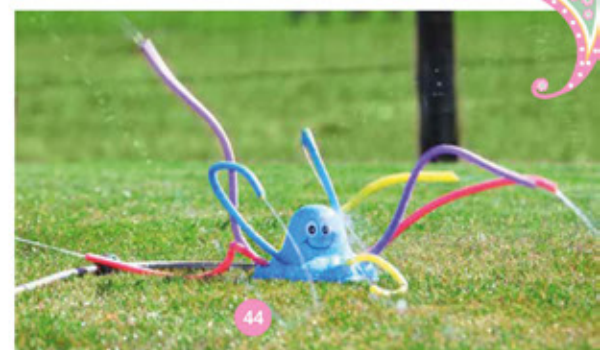

27 | JEU ANIMAUX LESTÉS

Jeu animaux lestés : 26,50 €
PVC. Ensemble composé de 6 animaux plats de différentes formes, lestés, livrés avec une pochette de rangement. À partir de 3 ans. Conforme EN 71. Coloris : multicolore. Ø20 cm.

28 | GARDEN BOWLING RETRO

Jeu de quilles en bois : 40,00 €
Bois. Ensemble composé de 6 quilles et 2 boules. À partir de 5 ans. Conforme EN 71. Coloris : bois et multicolore.
• **Quille** : H124 cm.
• **Boule** : Ø4,5 cm.

29 | HOOPS

Set de 4 cerceaux lestés : 31,00 €
12 éléments dont 4 lestés. 3 positions possibles dans le bassin. À partir de 3 ans. Conforme CE. Coloris : multicolore. Ø55 cm.

30 | POOL-BLUE

Piscine gonflable : 31,00 €
PVC. Capacité : 450 L. À partir de 6 ans. Conforme EN 16927. Coloris : bleu et blanc. L201 X H152 X P150 cm.

31 | CHAMBOULE TOUT

Chambole-tout : 25,00 €
Ensemble composé de 10 boîtes en métal impression vintage et 3 coussinets. À partir de 3 ans. Conforme EN 71. Coloris : multicolore. Ø7,5 X H110 cm.

32 | SEAL KID

Masque pour enfant : 25,00 €
De 3 à 10 ans. Jupe 100 % soft brill, optique Plexisol®, anti buée, anti UV. L17 X H15,5 cm.

33 | POOL-SIRENE

Set de 3 sirènes lestées : 20,00 €
Néoprène, sable et polyester. À partir de 6 ans. Coloris : blanc, marron et rose. L20 X H3 X P6 cm.

34 | POOL-SQUALY

Set de 3 requins lestés : 20,00 €
Néoprène, sable et polyester. À partir de 6 ans. Coloris : vert, jaune et bleu. L18 X H3 X P10 cm.

35 | MIKADO XXL

Mikado géant : 24,00 €
Bambou. Ensemble composé de 31 pièces. À partir de 8 ans. Conforme EN 71. Ø0,7 X H90 cm.

36 | CIBLE

Jeu de cible gonflable : 30,50 €
PVC et nylon. Ensemble composé de 1 cible et 3 balles. À partir de 6 ans. Conforme EN 71. Coloris : rouge, bleu et blanc. Ø50 cm.

37 | MARELLE