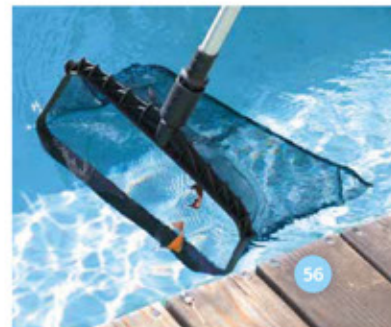

55

56

53

37 | JD POOL RANGER

Support mural de rangement pour accessoires : 44,50 €
Métal. Possibilité de ranger 3 accessoires, 1 manche (Ø20 à 45 mm) et 1 tuyau balai (maxi 12 m). 5 éléments amovibles. Visserie incluse.
Coloris : noir.
L76,2 X H21,5 X P10 cm.