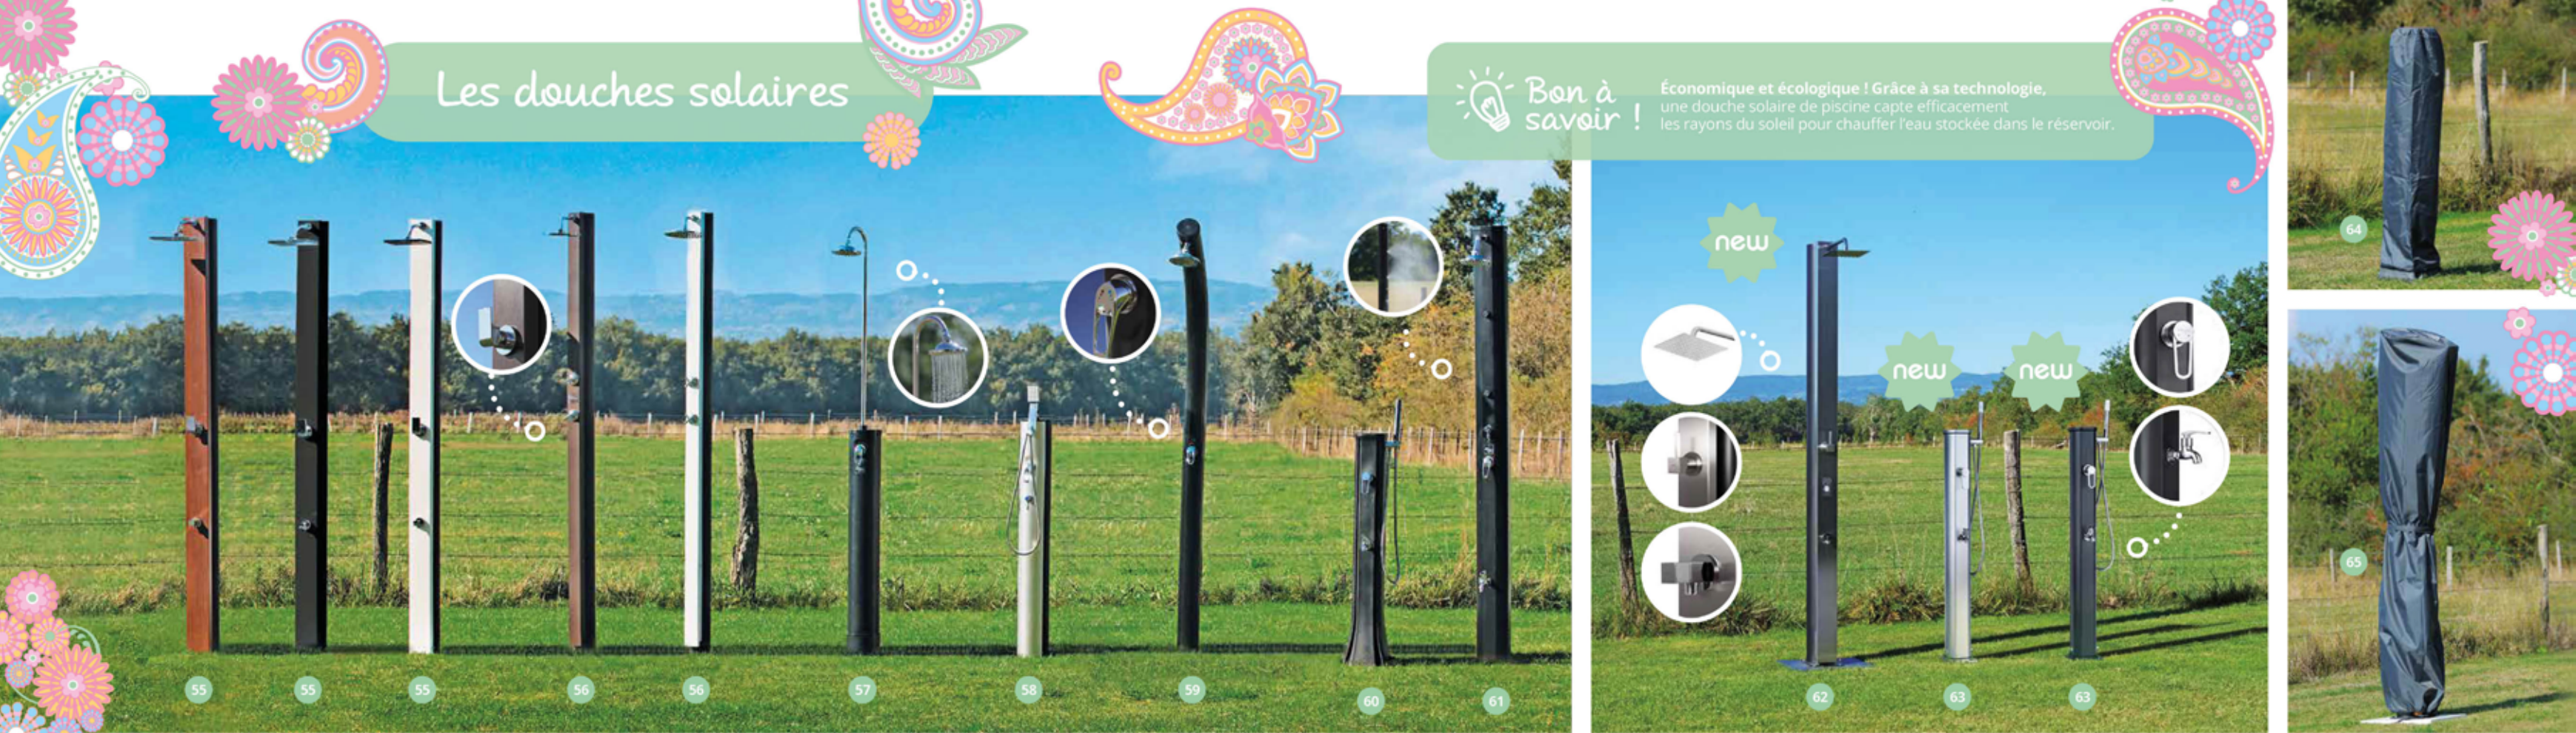

Les douches solaires

Économique et écologique ! Grâce à sa technologie, une douche solaire de piscine capte efficacement les rayons du soleil pour chauffer l'eau stockée dans le réservoir.

	55 | AQUALUSSO BLACK / WHITE / TEAK	56 | AQUABELLA BROWN / WHITE	57 | SOLE-ACQUA	58 | LITTLE ALL'ACQUA	59 | DOCCIA	60 | LITTLE SHOWER +	61 | ALL'ACQUA	62 | AQUA LUXURY	63 | LITTLE SHOWER DELUXE +
CAPACITÉ	30 L	30 L	20 L	22 L	20 L	23 L	35 L	40 L	20 L
MATIÈRE	Acier laqué	Acier laqué	PVC et inox	PVC	PVC	Polyéthylène	PVC	Inox	Aluminium
PLUS PRODUIT	• Rince-pieds • Réservoir aluminium • Mitigeur	• Réservoir aluminium • Robinets en croix	• Mitigeur	• Brumisateur 360° • Mitigeur • Douchette	• Mitigeur	• Rince-pieds • Mitigeur • Douchette	• Rince-pieds • Mitigeur • 2 brumisateurs	• Rince-pieds • Pommeau et mitigeur inox 316 qualité marine • Réservoir aluminium grande capacité	• Rince-pied • Mitigeur • Douchette
HAUTEUR	220 cm	220 cm	210 cm	123 cm	218 cm	120 cm	220 cm	220 cm	120 cm
	Black : 679,00 € White : 679,00 € Teak : 842,00 €	Brown : 495,00 € White : 495,00 €	222,00 €	251,00 €	191,00 €	261,50 €	323,00 €	1399,00 €	Silver : 299,00 € Anthracite : 299,00 €

64 | JD COVER DOUCHES 120 CM

Housse de protection pour douches bornes : 35,00 €

Exclusivité Desjoyaux

Polyester anti-UV. Membrane respirante étanche à l'eau et à la poussière. Munie de stop-cordons. Pour les douches bornes jusqu'à H120 cm. Coloris : anthracite. H120 cm.

65 | JD COVER DOUCHES 225 CM

Housse de protection pour douches : 64,50 €

Exclusivité Desjoyaux

Polyester anti-UV. Membrane respirante étanche à l'eau et à la poussière. Rigidificateur intégré et sangle de fermeture à velcro. Coloris : anthracite. H225 cm.