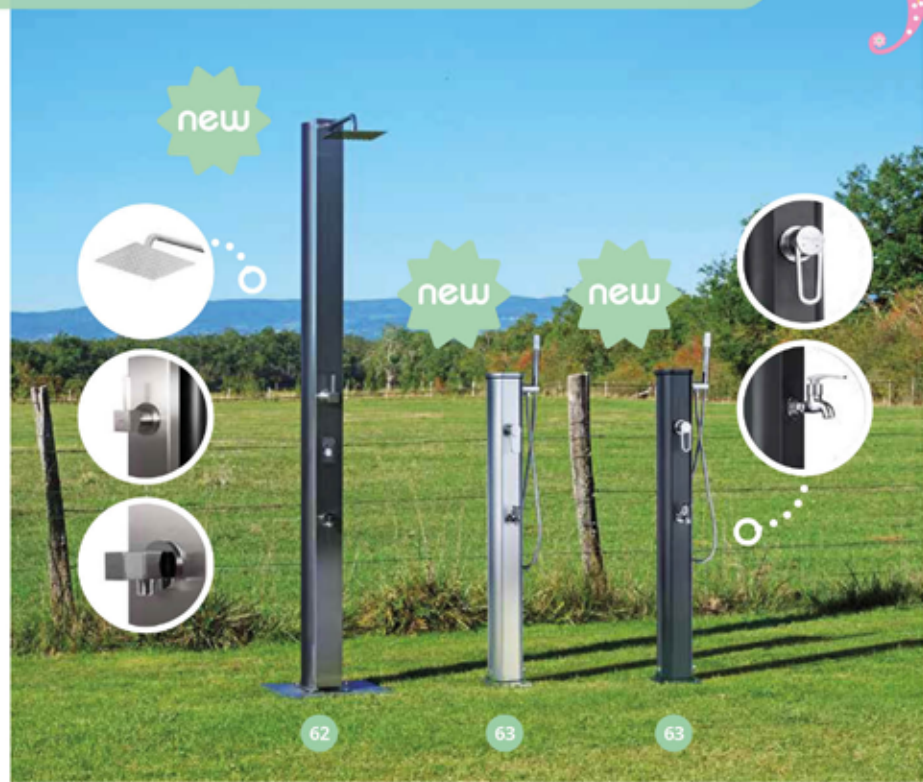

Les douches solaires

Économique et écologique ! Grâce à sa technologie, une douche solaire de piscine capte efficacement les rayons du soleil pour chauffer l'eau stockée dans le réservoir.

	55 | AQUALUSSO BLACK / WHITE / TEAK	56 | AQUABELLA BROWN / WHITE	57 | SOLE-ACQUA	58 | LITTLE ALL'ACQUA	59 | DOCCIA	60 | LITTLE SHOWER +	61 | ALL'ACQUA	62 | AQUA LUXURY	63 | LITTLE SHOWER DELUXE +
CAPACITÉ	30 L	30 L	20 L	22 L	20 L	23 L	35 L	40 L	20 L
MATIÈRE	Acier laqué	Acier laqué	PVC et inox	PVC	PVC	Polyéthylène	PVC	Inox	Aluminium
PLUS PRODUIT	• Rince-pieds • Réservoir aluminium • Mitigeur	• Réservoir aluminium • Robinets en croix	• Mitigeur	• Brumisateur 360° • Mitigeur • Douchette	• Mitigeur	• Rince-pieds • Mitigeur • Douchette	• Rince-pieds • Mitigeur • 2 brumisateurs	• Rince-pieds • Pommeau et mitigeur inox 316 qualité marine • Réservoir aluminium grande capacité	• Rince-pied • Mitigeur • Douchette
HAUTEUR	220 cm	220 cm	210 cm	123 cm	218 cm	120 cm	220 cm	220 cm	120 cm
	Black : 679,00 € White : 679,00 € Teak : 842,00 €	Brown : 495,00 € White : 495,00 €	222,00 €	251,00 €	191,00 €	261,50 €	323,00 €	1399,00 €	Silver : 299,00 € Anthracite : 299,00 €

64 | JD COVER DOUCHES 120 CM

Housse de protection pour douches bornes : 35,00 €

Exclusivité Desjoyaux

Polyester anti-UV. Membrane respirante étanche à l'eau et à la poussière. Munie de stop-cordons. Pour les douches bornes jusqu'à H120 cm. Coloris : anthracite. H120 cm.

65 | JD COVER DOUCHES 225 CM

Housse de protection pour douches : 64,50 €

Exclusivité Desjoyaux

Polyester anti-UV. Membrane respirante étanche à l'eau et à la poussière. Rigidificateur intégré et sangle de fermeture à velcro. Coloris : anthracite. H225 cm.