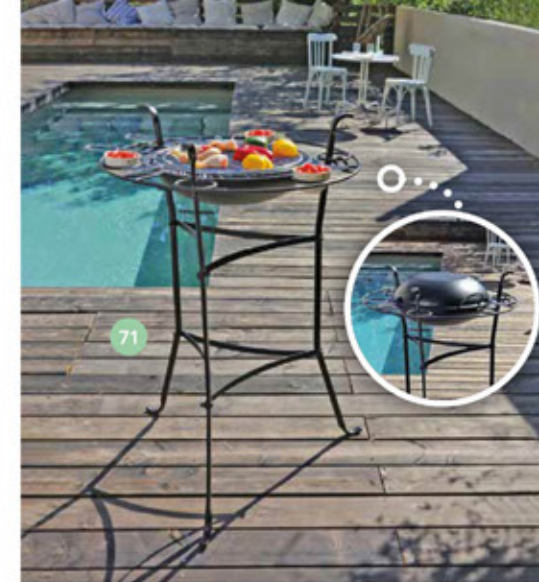

Table carrée : 234,00 €¹⁹ - 1,15 €
 Structure acier et peinture époxy.
 Coloris : sable.
 L70 X H75 X P70 cm.

70 | CONSOLE TEAK

Console de jardin : 363,00 €¹⁹ - 1,30 €
 Plateau en teck et structure en acier inoxydable poli.
 Coloris : bois naturel.
 L100 X H64 X P34 cm

73 | FESTIVO

Barbecue gaz : 597,50 €
 Chariot 2 portes et cuve en acier émaillé. 2 tablettes et panneau de commande en acier peint. Grille de maintien au chaud inox. 3 brûleurs inox dans la cuve et 1 brûleur latéral sur la tablette. Thermomètre sur le couvercle. Allumage piézo mécanique. 4 roulettes avec freins. Puissance totale : 11,5 kW.
 Livré avec une housse de protection. Surface de cuisson : L60 X P42 cm (2/3 grille acier émaillé, 1/3 plaque fonte).
 Conforme EN 498 et EN 484.
 Coloris : noir et gris.
 L133 X H110 X P59 cm.