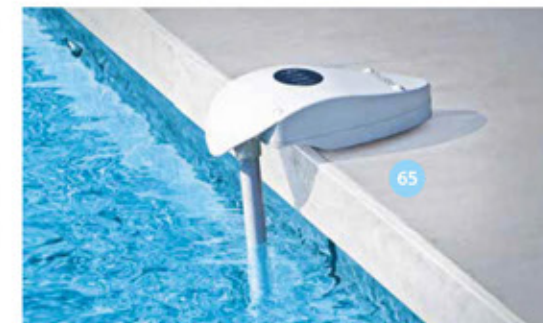

61

62

63

64

65

66

57 | JD BUBBLE ROLL MAXI 4 M

Enrouleur télescopique bâche à bulles piscine : 275,00 €